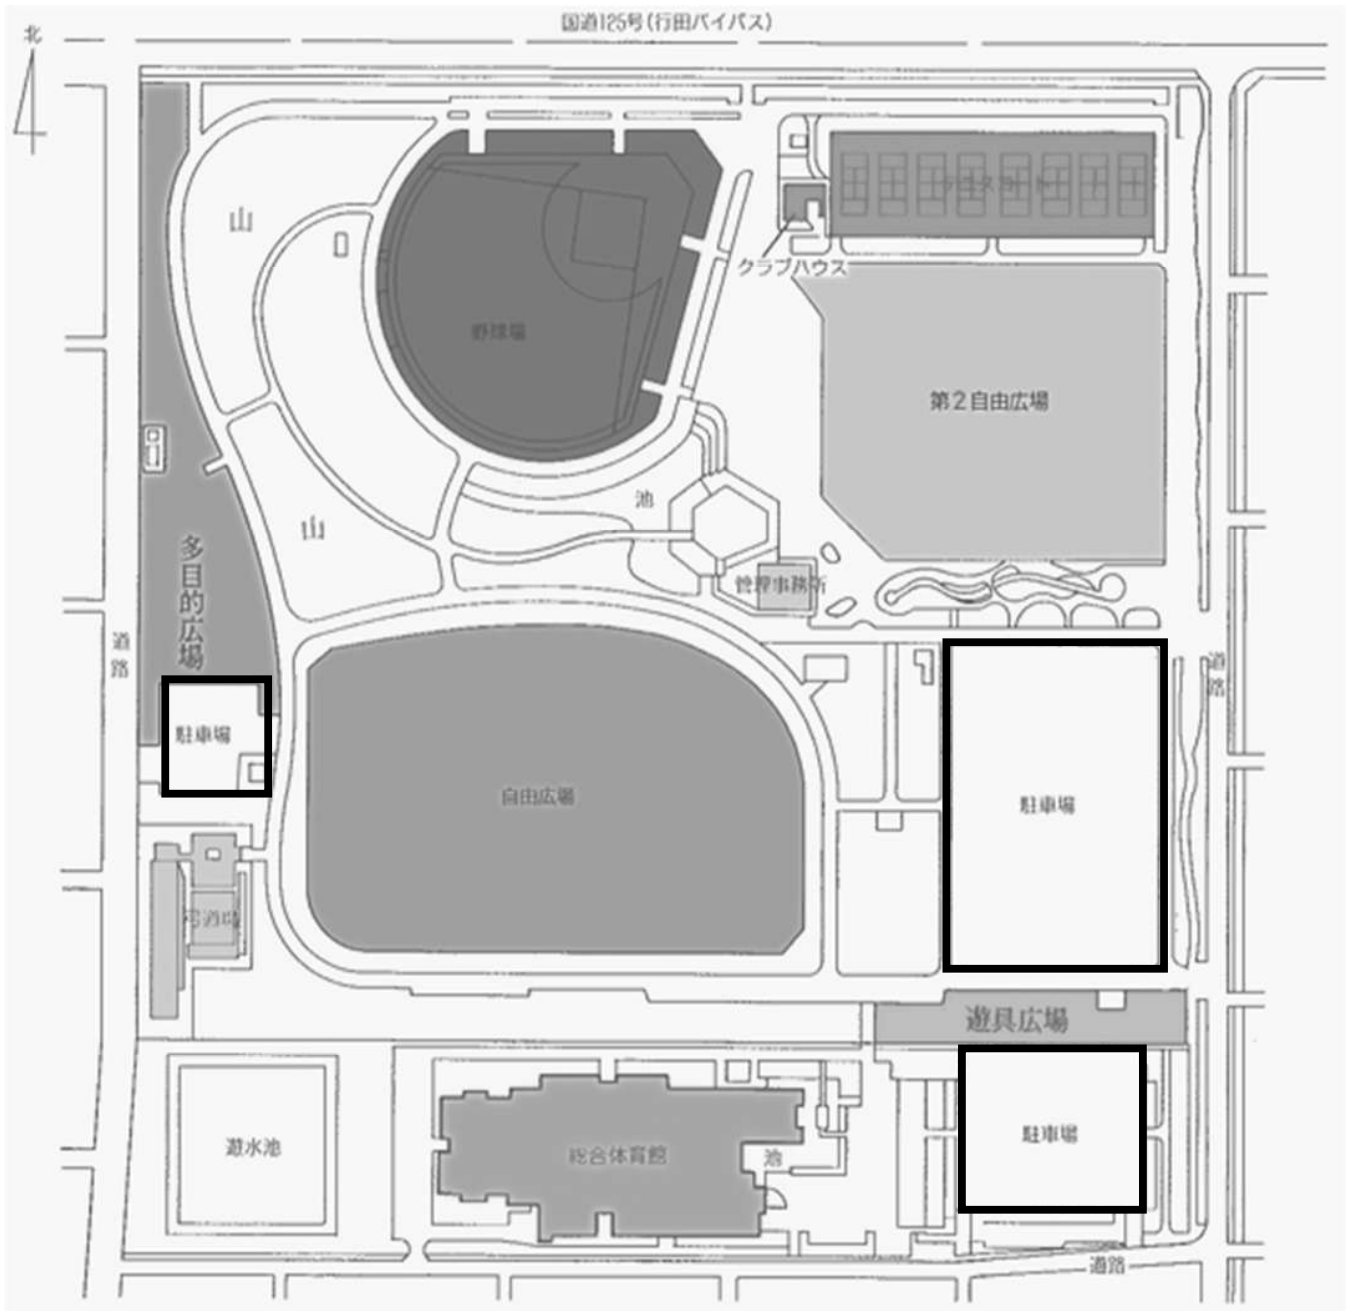

JR 行田駅から車で約 20 分

JR 吹上駅から車で約 25 分

東北自動車道羽生 IC から車で約 35 分

関越自動車道東松山 IC または花園 IC から車で約 50 分

※入場は、施設 2 階よりお願いします。

駐車場

県大会新企画

◆彩の国◆