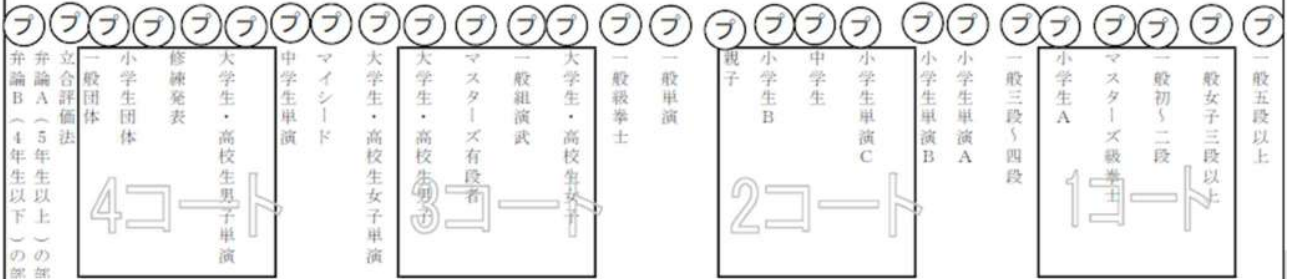

7コート
大学生・高校生男子単演
修練発表

6コート
中学生単演

5コート
大学生・高校生女子単演
マイシード

<開会式前・本選出場拳士整列>

<開会式整列順>

<セレモニー① 整列>

正面

出場拳士名簿目次